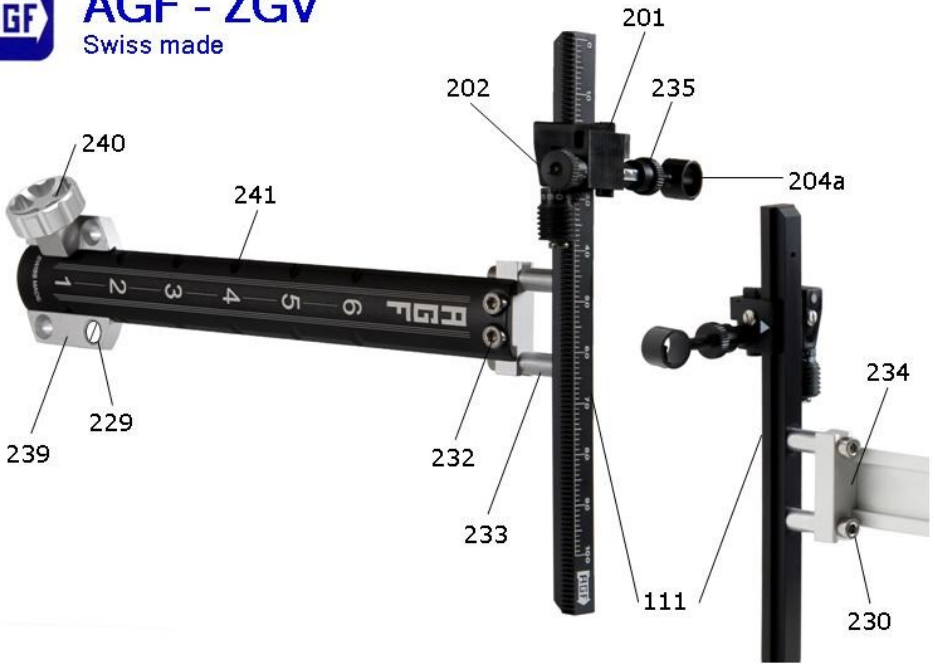

AGF - ZGV
Swiss made

AGF- 111	Sight bar ZGV	Zahnstange ZGV
AGF- 201	Slide block complete with 204	Schlitten komplett mit 204
AGF- 202	Adjusting knob	Justierknopf
AGF- 204	Ring pin, screw 70 mm 8/32"	Korn tunnel mit fixem Korn, 70 mm
AGF- 229	Metal screw 3/16"	Metallschraube 3/16"
AGF- 230	Screw M4 x 25	Schraube M4 x 25
AGF- 232	Screw M4 x 8	Schraube M4 x 8
AGF- 233	Distance tubes 12mm	Distanzhülsen 12mm
AGF- 234	Support	Träger
AGF- 235	Fastening knob	Klemmknopf
AGF- 239	Side mount block	Verlängerungsführung
AGF- 240	Locking knob	Sicherungsknopf
AGF- 241	Extension arm incl. 262/234	Verlängerungsschiene inkl. 232/234