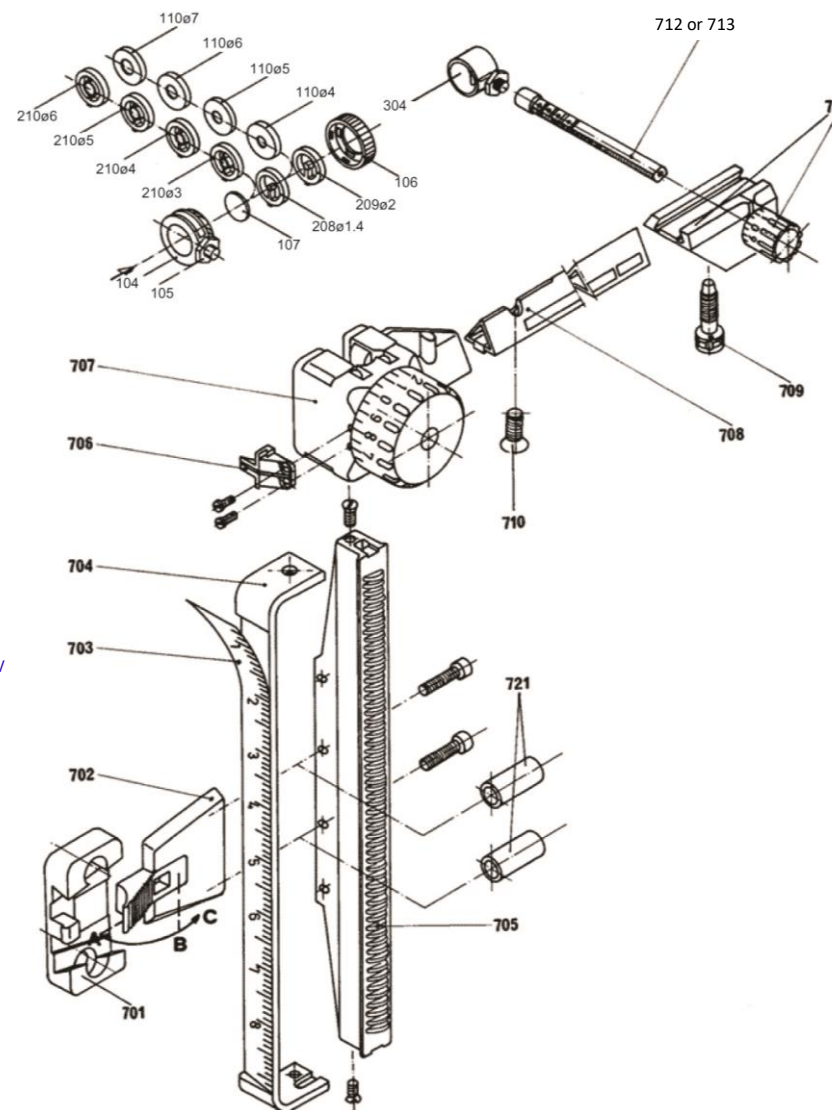

EURO / CHF

*Artikel sind verwendbar auf folgenden Visieren - Items can be used on the following sights:
AGF-SAFARI, AGF-Technic-15, AGF-TOP, AGF-ZGV

**complete set AGF-104/105 including all inserts €/CHF 38.-