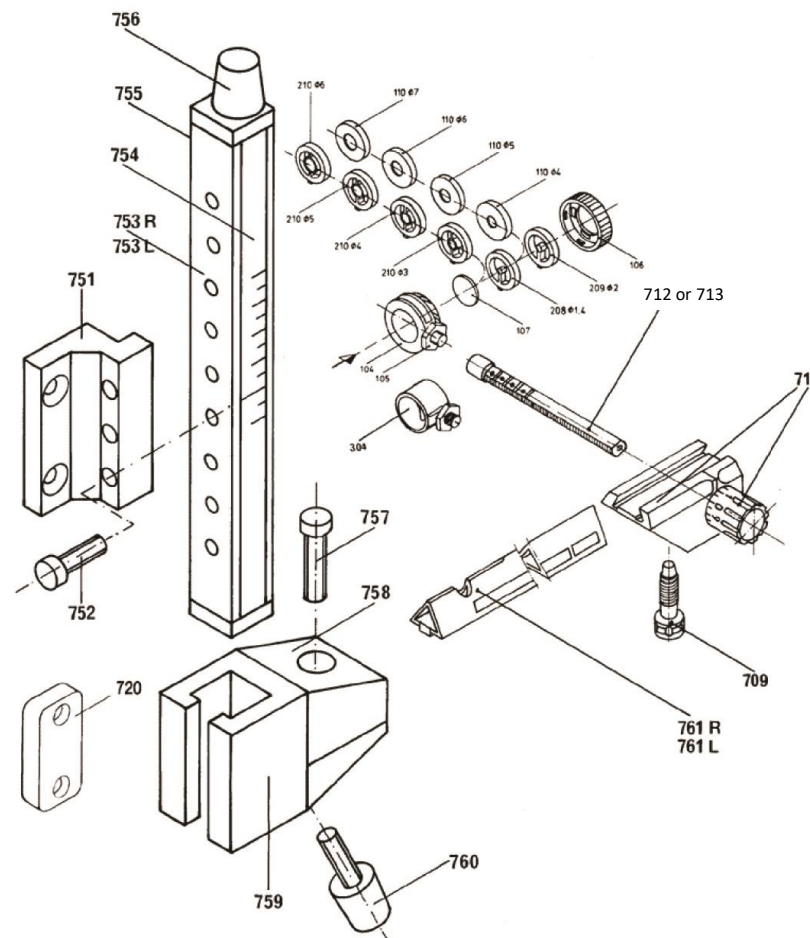

AGF- 709	Locking screw for 711	Feststellschraube für 711	4.50
AGF- 711	Slide block without ring pin, incl. 709 and 712 (or 713)	Schlitten komplett ohne Korntunnel, inkl. 709 und 712 (oder 713)	75.00
AGF- 712	Sight ring traverse	Korntunnelachse M4 und 8/32	26.00
AGF- 713	Sight ring traverse 10/32	Korntunnelachse 10/32	30.00
AGF- 720	Side mount special + screws	Trägerplatte spez.+ Schrauben 3/16"	17.50
AGF- 725	Key SW3	Schlüssel SW3	2.50
AGF- 751	Side mount standard	Trägerplatte standard	26.50
AGF- 752	Screw M4x18	Montageschraube M4x18	2.50
AGF- 753R	Slide screw and scale LH	Führung mit Spindel und Skala RH	188.50
AGF- 753L	Slide screw and scale RH	Führung mit Spindel und Skala LH	188.50
AGF- 754	Scale	Skala	10.00
AGF- 755	Writing strip	Schreibstreifen	4.50
AGF- 756	Knob	Drehknopf	11.00
AGF- 757	Screw with nut M5x22	Schraube mit Mutter M5x22	9.00
AGF- 758	Nose for 759	Nase für 759	26.50
AGF- 759	Adjustment unit incl. 758	Block inkl. 758	144.00
AGF- 760	Locking screw	Feststellschraube	11.00
AGF- 761R	Extension RH	Ausleger RH	55.50
AGF- 761L	Extension LH	Ausleger LH	55.50
AGF- 304	Ring pin with nut	Korntunnel, klein, inkl. Mutter	15.50 *
AGF- 104	Sight tube	Korntunnel	15.50 *
AGF- 105	Nut	Mutter	1.50 *
AGF- 106	Sight tube nut	Korntunnelring	4.50 *
AGF- 107	Yellow lens screen	Gelbfilter	2.50 *
AGF- 208	Sight point $\varnothing$1.4	Korneinsatz $\varnothing$1.4	4.50 *
AGF- 209	Sight point $\varnothing$ 2.0	Korneinsatz $\varnothing$ 2.0	4.50 *
AGF- 110	Sight ring $\varnothing$ 4/5/6/7	Dioptrblendens $\varnothing$ 4/5/6/7	2.50 *
AGF- 210	Sight ring $\varnothing$ 3/4/5/6	Ringblenden $\varnothing$ 3/4/5/6	2.50 *
AGF- 115	Wood screw short	Holzschraube kurz	1.50 *
AGF- 116	Metal screw short	Metallschraube kurz	1.50 *
AGF- 229	Metal screw inch 3/16"	Metallschraube englisch 3/16"	2.50 *
AGF- 753 U	Metal plate incl. screw	Metallplättchen unten inkl. Schraube	4.50
AGF- 756 A	Ball and spring	Kugel und Feder	2.50

new: complete set AGF-104/105 including all inserts €/CHF 38.-

*Artikel sind verwendbar auf folgenden Visieren-items can be used on the following sights:

AGF SAFARI, AGF Technic-15, AGF-TOP, AGF-ZGV