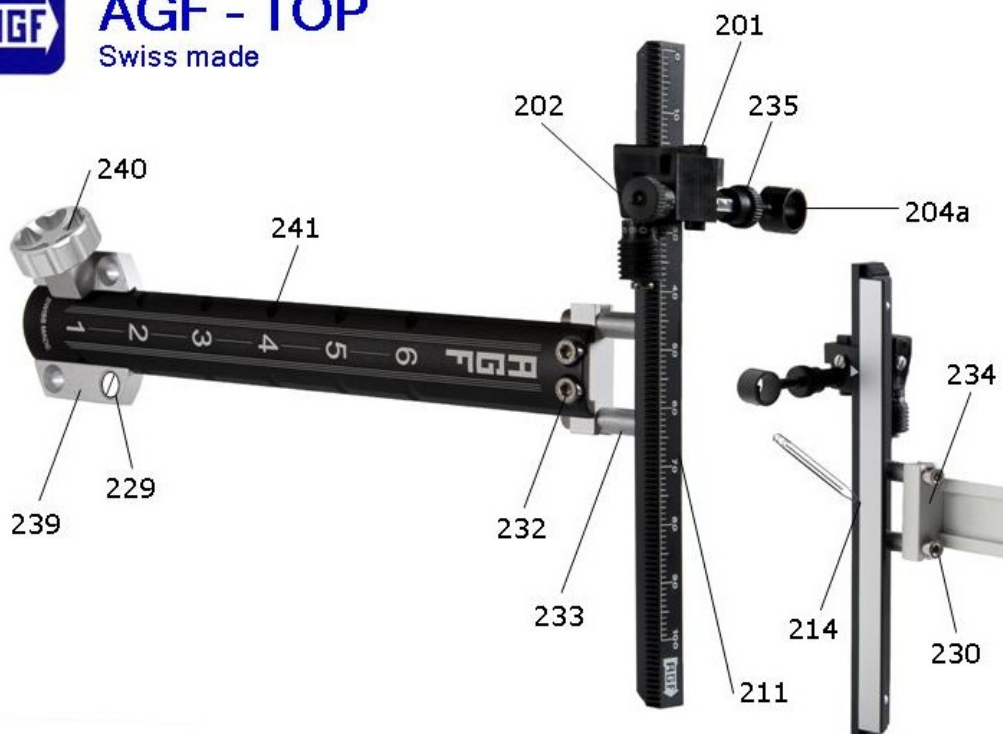

AGF - TOP

Swiss made

AGF-211 Sight bar TOP

AGF-214 Writing strip TOP

AGF-201 Slide block complete with 204

AGF-202 Adjusting knob

AGF-204a Ring pin, screw 70 mm 8/32"

AGF-229 Metal screw 3/16"

AGF-230 Screw M4 x 25

AGF-232 Screw M4 x 8

AGF-233 Distance tubes 12mm

AGF-234 Support

AGF-235 Fastening knob

AGF-239 Side mount block

AGF-240 Locking knob

AGF-241 Extension arm incl. 262/234

Zahnstange TOP

Schreibstreifen TOP

Schlitten komplett mit 204

Justierknopf

Kornstapel mit fixem Korn, 70 mm

Metallschraube 3/16"

Schraube M4 x 25

Schraube M4 x 8

Distanzhülsen 12mm

Träger

Klemmknopf

Verlängerungsführung

Sicherungsknopf

Verlängerungsschiene inkl. 232/234