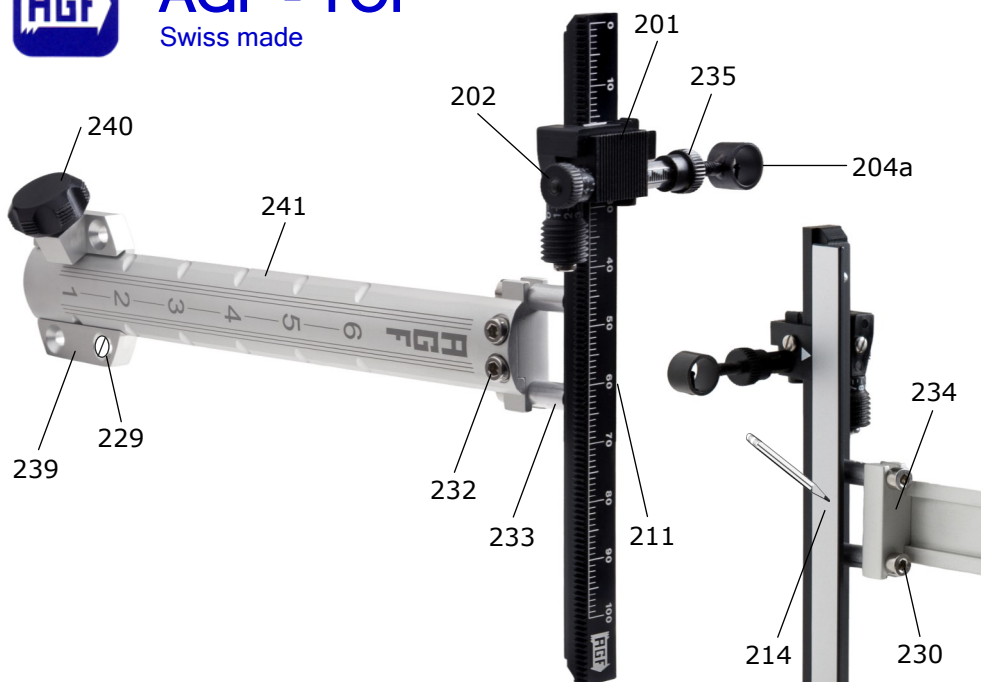

# AGF - TOP

Swiss made

AGF-211 Sight bar TOP

AGF-214 Writing strip TOP

AGF-201 Slide block complete with 204

AGF-202 Adjusting knob

AGF-204 Ring pin, screw 70 mm 8/32"

AGF-229 Metal screw 3/16"

AGF-230 Screw M4 x 25

AGF-232 Screw M4 x 8

AGF-233 Distance tubes 12mm

AGF-234 Support

AGF-235 Fastening knob

AGF-239 Side mount block

AGF-240 Locking knob

AGF-241 Extension arm incl. 262/234

Zahnstange TOP

Schreibstreifen TOP

Schlitten komplett mit 204

Justierknopf

Kornstange mit fixem Korn, 70 mm

Metallschraube 3/16"

Schraube M4 x 25

Schraube M4 x 8

Distanzhülsen 12mm

Träger

Klemmknopf

Verlängerungsführung

Sicherungsknopf

Verlängerungsschiene inkl. 232/234